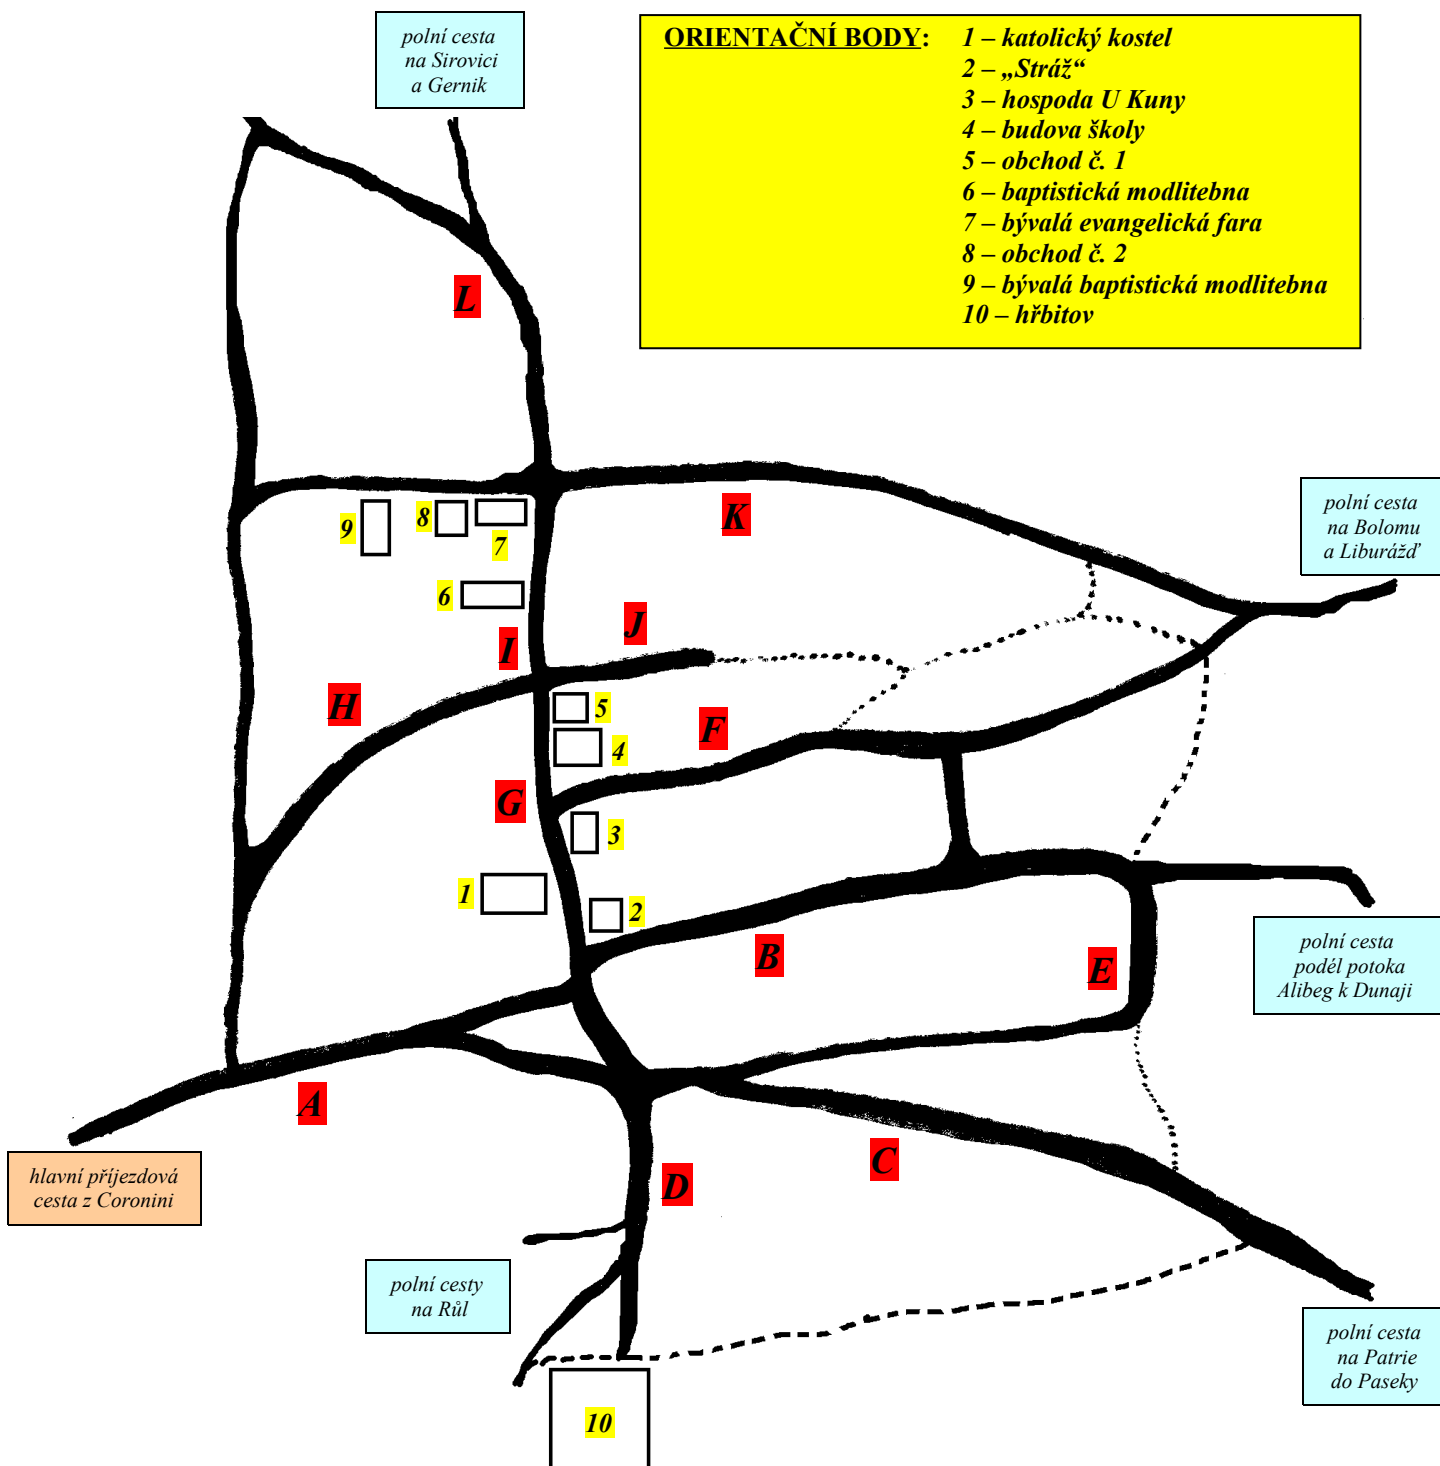

# ORIENTAČNÍ PLÁN VESNICE

- ORIENTAČNÍ BODY:**
- 1 – katolický kostel
  - 2 – „Stráž“
  - 3 – hospoda U Kuny
  - 4 – budova školy
  - 5 – obchod č. 1
  - 6 – baptistická modlitebna
  - 7 – bývalá evangelická fara
  - 8 – obchod č. 2
  - 9 – bývalá baptistická modlitebna
  - 10 – hřbitov

## NÁZVY ULIC A ČÁSTÍ OBCE:

- |                  |                    |
|------------------|--------------------|
| A – Pod vápenkou | G – hlavní ulice   |
| B – Englicko     | H – Husí rynek     |
| C – Patrie       | I – centrum obce   |
| D – Ke krfovu    | J – Ve studničkách |
| E – Brnice       | K – Spáleníště     |
| F – Slepá ulice  | L – Doubí          |